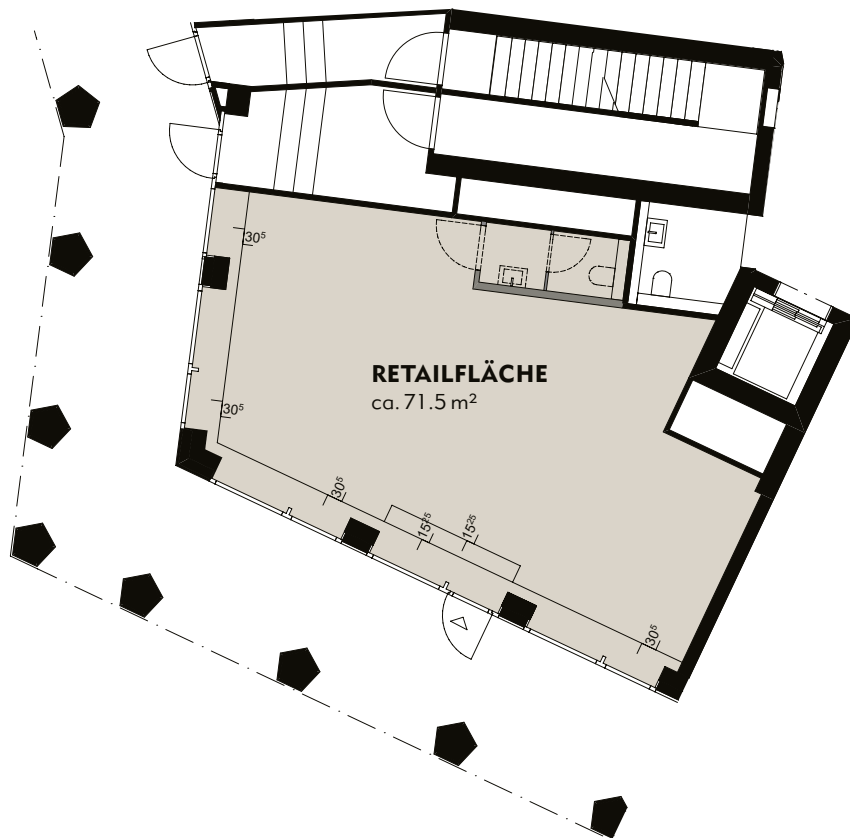

RETAILFLÄCHE E 11

Geschoss: Erdgeschoss

Fläche: 71.5 m²

Raumhöhe: ca. 3.6 m

ERSTVERMIETUNG

Halter AG | Immobilien
Hardturmstrasse 134
CH-8005 Zürich
Telefon +41 (0)44 434 24 28
www.limmat-tower.ch

Stand September 2016; Alle Angaben sind unverbindlich.
Änderungen bleiben bis zur Bauvollendung vorbehalten.

1:150